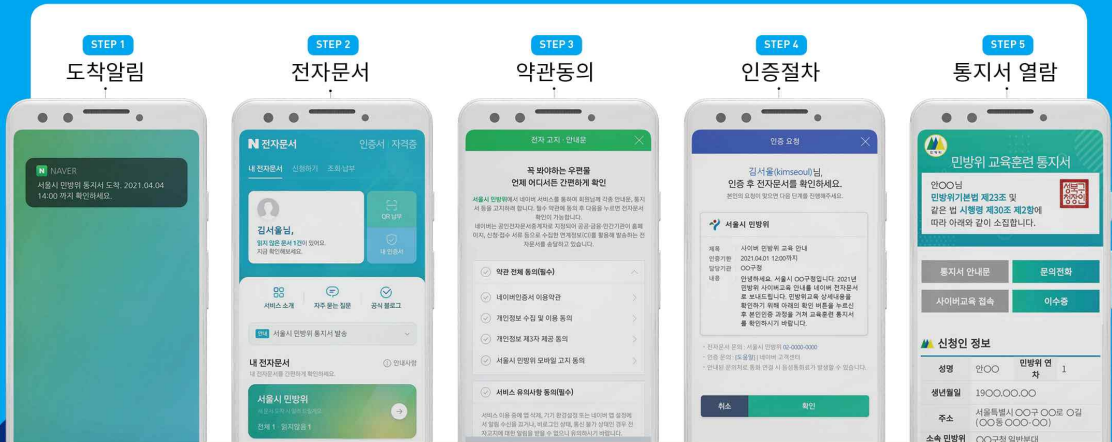

※ 이수완료 화면까지 100% 진행되어야 하며 대략 1시간 정도 소요됩니다.

- ▶ 민방위교육 미이수시 과태료가 부과될 수도 있습니다.
- ▷ 비대면교육(인터넷환경)이 익숙하지않아 스마트민방위교육이 어려운 경우 금년도에 한해 현혈참여(2021년도), 서면교육대체, 코로나19 극복 자원봉사 활동 참여 가능 / 증빙자료 제출 필수 - 자세한 문의는 관할 행정복지센터(읍·면·동사무소)로 문의해주세요.
- ▶ 타지역 대원은 스마트민방위교육을 받으실 수 없습니다.

www.cdec.kr

문의 1522-7183 평일 오전9시 ~ 오후6시 (주말 및 공휴일 휴무)

스마트민방위교육

검색

개인정보 취급위탁에 대한고지	취급위탁을 받는 자	취급위탁을 하는 업무의 내용
개인정보 취급위탁 : 2021년도 서울특별시 중구 민방위 사이버교육의 시행을 위하여 다음과 같이 개인정보 취급업무를 위탁합니다.	(주)콘텐츠팩토리(주) (주)콘텐츠팩토리(주)	교육시스템 운영(S/W, H/W), 고객센터

카카오톡 (카카오페이)

카카오톡을 통한 민방위 교육통지서 확인 방법

네이버 (PC, APP)

네이버를 통한 민방위 교육통지서 확인 방법

이동통신 3사 (MMS)

MMS를 통한 민방위 교육통지서 확인 방법