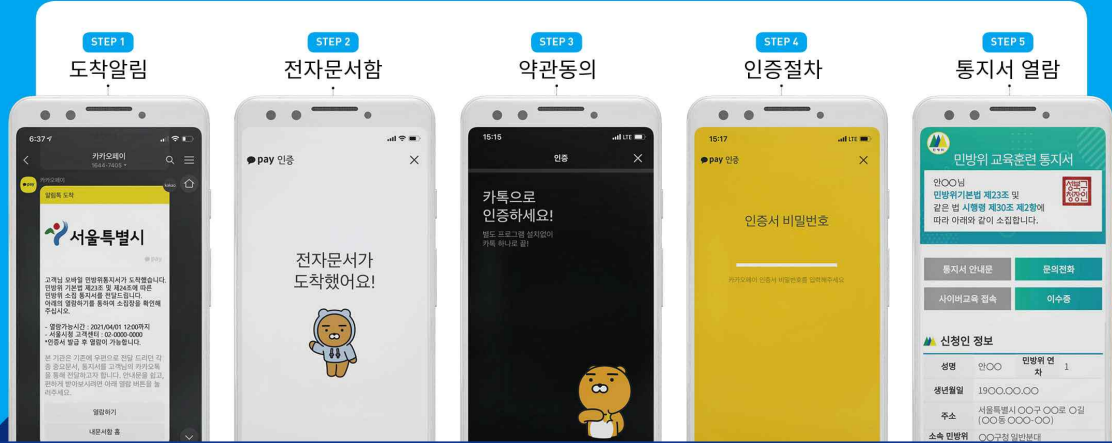

www.cdec.kr

문의 1522-7183 평일 오전9시 ~ 오후6시 (주말 및 공휴일 휴무)

스마트민방위교육

검색

개인정보 취급위탁에 대한고지	취급위탁을 받는 자	취급위탁을 하는 업무의 내용
개인정보 취급위탁 : 2021년도 서울특별시 중구 민방위 사이버교육의 시행을 위하여 다음과 같이 개인정보 취급업무를 위탁합니다.	(주)콘텐츠팩토리(주) (주)콘텐츠팩토리(주)	교육시스템 운영(S/W, H/W), 고객센터