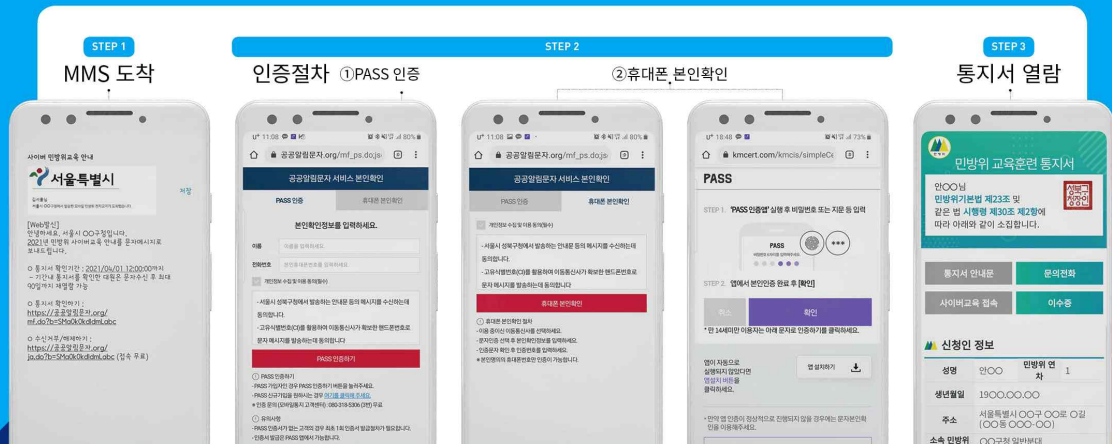

※ 이수완료 화면까지 100% 진행되어야 하며 대략 1시간 정도 소요됩니다.

- ▶ 민방위교육 미이수시 과태료가 부과될 수도 있습니다.
- ▷ 비대면교육(인터넷환경)이 익숙하지않아 스마트민방위교육이 어려운 경우 금년도에 한해 현혈참여(2021년도), 서면교육대체, 코로나19 극복 자원봉사 활동 참여 가능 / 증빙자료 제출 필수 - 자세한 문의는 관할 행정복지센터(읍·면·동사무소)로 문의해주세요.
- ▶ 타지역 대원은 스마트민방위교육을 받으실 수 없습니다.

www.cdec.kr

문의 1522-7183 평일 오전9시 ~ 오후6시 (주말 및 공휴일 휴무)

스마트민방위교육

검색

개인정보 취급위탁에 대한고지	취급위탁을 받는 자	취급위탁을 하는 업무의 내용
개인정보 취급위탁 : 2021년도 서울특별시 중구 민방위 사이버교육의 시행을 위하여 다음과 같이 개인정보 취급업무를 위탁합니다.	(주)콘텐츠팩토리(주) (주)콘텐츠팩토리(주)	교육시스템 운영(S/W, H/W), 고객센터

카카오톡 (카카오페이)

카카오톡을 통한 민방위 교육통지서 확인 방법

네이버 (PC, APP)

네이버를 통한 민방위 교육통지서 확인 방법

이동통신 3사 (MMS)

MMS를 통한 민방위 교육통지서 확인 방법