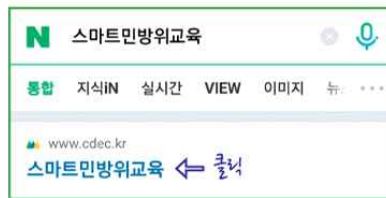

PC 또는 스마트폰으로 간편하게 교육 받으세요.

민방위 사이버교육

교육기간 : 기본교육 2021.4.15 ~ 7.15
보충1차 8.15 ~ 9.30 / 보충2차 10.15 ~ 11.30

※ 교육은 연 1회만 이수하면 됩니다.

- 교육대상 : 서울 중구 소속 전 민방위대원
- 교육시간 : 약 1시간 (기간 중 24시간 접속가능)

교육방법 : cdec.kr 에서 영상 시청

※ 이수완료 화면까지 100% 진행되어야 하며 대략 1시간 정도 소요됩니다.

- ▶ 민방위교육 미이수시 과태료가 부과될 수도 있습니다.
- ▷ 비대면교육(인터넷환경)이 익숙하지않아 스마트민방위교육이 어려운 경우 금년도에 한해 현혈참여(2021년도), 서면교육대체, 코로나19 극복 자원봉사 활동 참여 가능 / 증빙자료 제출 필수 - 자세한 문의는 관할 행정복지센터(읍·면·동사무소)로 문의해주세요.
- ▶ 타지역 대원은 스마트민방위교육을 받으실 수 없습니다.